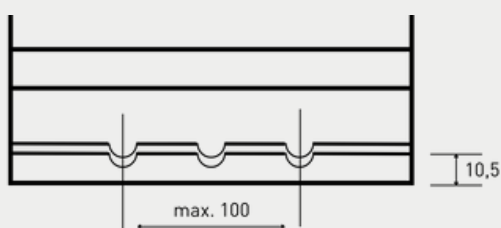

PB.GR27.AGM

BESTELINFORMATIE

Europees Type Nr. (ETN):

Kort nr: PB.GR27.AGM

Aantal op een volle pallet 48

TECHNISCHE INFORMATIE

Spanning in volt	12	Bodembevestiging	B01
Batterijcap [Ah]	90	Schakelschema	1
Koudstart EN [A] CCA	800	Pooluitvoering	1
Lengte [mm]	306	Bakmaat	D31-GR27
Breedte [mm]	172	Gewicht (gevuld)	22.4
Hoogte [mm]	220		

Bodembevestiging B01

Schakelschema 1

Gepatenteerd corrosiebestendig positief rooster voor betrouwbaar startvermogen, snel opladen en lange levensduur. Voldoet aan de eisen van de originele uitrusting als bijpassend reserveonderdeel. Onderhoudsvrij en een hoog startvermogen. Tot 18 maanden standtijd. Volledig te recyclen.