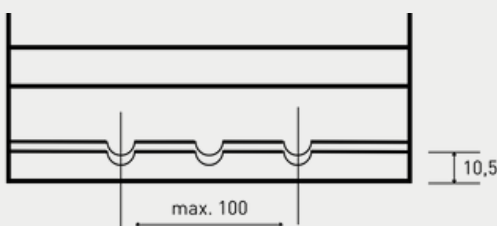

TECHNISCHE INFORMATIE

Spanning in volt	12	Bodembevestiging	B01
Batterijcap [Ah]	90	Schakelschema	1
Koudstart EN [A] CCA	700	Pooluitvoering	DT
Lengte [mm]	302	Bakmaat	D31-GR27
Breedte [mm]	172	Gewicht (gevuld)	21.0
Hoogte [mm]	220		

Bodembevestiging B01

Schakelschema 1