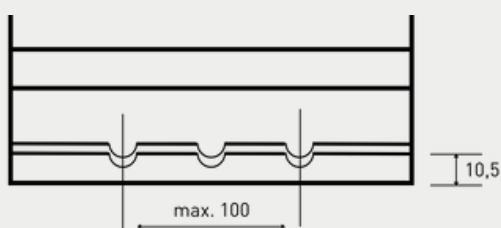

PB.GR24.AGM

BESTELINFORMATIE

Europees Type Nr. (ETN):

Kort nr: PB.GR24.AGM

Aantal op een volle pallet 54

TECHNISCHE INFORMATIE

Spanning in volt	12	Bodembevestiging	B01
Batterijcap [Ah]	75	Schakelschema	1
Koudstart EN [A] CCA	750	Pooluitvoering	1
Lengte [mm]	260	Bakmaat	D26-GR24
Breedte [mm]	172	Gewicht (gevuld)	19.6
Hoogte [mm]	220		

Bodembevestiging B01

Schakelschema 1

Gepatenteerd corrosiebestendig positief rooster voor betrouwbaar startvermogen, snel opladen en lange levensduur. Voldoet aan de eisen van de originele uitrusting als bijpassend reserveonderdeel. Onderhoudsvrij en een hoog startvermogen. Tot 18 maanden standtijd. Volledig te recyclen.