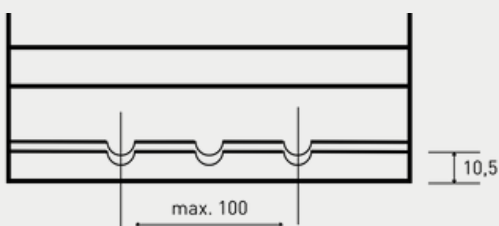

PB.GR24.080

BESTELINFORMATIE

Europees Type Nr. (ETN):

Kort nr: PB.GR24.080

Aantal op een volle pallet 54

TECHNISCHE INFORMATIE

Spanning in volt	12	Bodembevestiging	B01
Batterijcap [Ah]	80	Schakelschema	1
Koudstart EN [A] CCA	610	Pooluitvoering	DT
Lengte [mm]	257	Bakmaat	D26-GR24
Breedte [mm]	172	Gewicht (gevuld)	18.0
Hoogte [mm]	220		

Bodembevestiging B01

Schakelschema 1

Gepatenteerd corrosiebestendig positief rooster voor betrouwbaar startvermogen, snel opladen en lange levensduur. Voldoet aan de eisen van de originele uitrusting als bijpassend reserveonderdeel. Onderhoudsvrij en een hoog startvermogen. Tot 18 maanden standtijd. Volledig te recyclen.