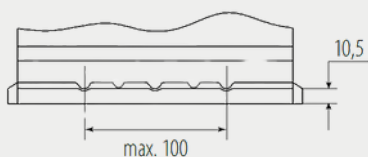

PB.605.901

BESTELINFORMATIE

Europees Type Nr. (ETN):	605901095
Kort nr:	PB.605.901
Aantal op een volle pallet	36

TECHNISCHE INFORMATIE

Spanning in volt	12	Bodembevestiging	B13
Batterijcap [Ah]	105	Schakelschema	0
Koudstart EN [A] CCA	950	Pooluitvoering	1
Lengte [mm]	393	Bakmaat	L6
Breedte [mm]	175	Gewicht (gevuld)	28.5
Hoogte [mm]	190		

Bodembevestiging B13

Schakelschema 0

Gepatenteerd corrosiebestendig positief rooster voor betrouwbaar startvermogen, snel opladen en lange levensduur. Voldoet aan de eisen van de originele uitrusting als bijpassend reserveonderdeel. Onderhoudsvrij en een hoog startvermogen. Tot 18 maanden standtijd. Volledig te recyclen.