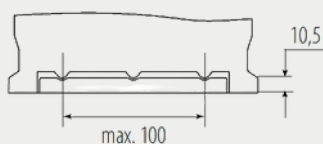

PB.605.901

BESTELINFORMATIE

Europees Type Nr. (ETN):	605901095
Kort nr:	PB.605.901
Aantal op een volle pallet	36

TECHNISCHE INFORMATIE

Spanning in volt	12	Bodembevestiging	B13
Batterijcap [Ah]	105	Schakelschema	0
Koudstart EN [A] CCA	950	Pooluitvoering	1
Lengte [mm]	393	Bakmaat	L6
Breedte [mm]	175	Gewicht (gevuld)	28.5
Hoogte [mm]	190		

Bodembevestiging B13

Schakelschema 0

Gepatenteerd corrosiebestendig positief rooster voor betrouwbaar startvermogen, snel opladen en lange levensduur. Voldoet aan de eisen van de originele uitrusting als bijpassend reserveonderdeel. Onderhoudsvrij en een hoog startvermogen. Tot 18 maanden standtijd. Volledig te recyclen.