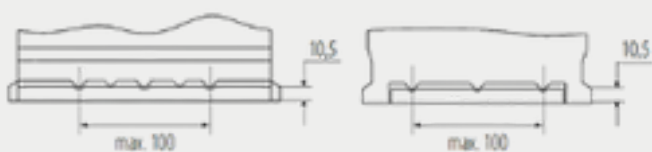

PB.605.500

BESTELINFORMATIE

Europees Type Nr. (ETN):	0
Kort nr:	PB.605.500
Aantal op een volle pallet	36

TECHNISCHE INFORMATIE

Spanning in volt	12	Bodembevestiging	B13
Batterijcap [Ah]	105	Schakelschema	0
Koudstart EN [A] CCA	950	Pooluitvoering	1
Lengte [mm]	393	Bakmaat	L6
Breedte [mm]	175	Gewicht (gevuld)	27.2
Hoogte [mm]	190		

Bodembevestiging B13

Schakelschema 0

Gepatenteerd corrosiebestendig positief rooster voor betrouwbaar startvermogen, snel opladen en lange levensduur. Voldoet aan de eisen van de originele uitrusting als bijpassend reserveonderdeel. Onderhoudsvrij en een hoog startvermogen. Tot 18 maanden standtijd. Volledig te recyclen.