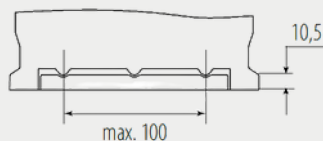

PB.595.901

BESTELINFORMATIE

Europees Type Nr. (ETN):	595901085
Kort nr:	PB.595.901
Aantal op een volle pallet	36

TECHNISCHE INFORMATIE

Spanning in volt	12	Bodembevestiging	B13
Batterijcap [Ah]	95	Schakelschema	0
Koudstart EN [A] CCA	850	Pooluitvoering	1
Lengte [mm]	353	Bakmaat	L5
Breedte [mm]	175	Gewicht (gevuld)	26.1
Hoogte [mm]	190		

Bodembevestiging B13

Schakelschema 0

Gepatenteerd corrosiebestendig positief rooster voor betrouwbaar startvermogen, snel opladen en lange levensduur. Voldoet aan de eisen van de originele uitrusting als bijpassend reserveonderdeel. Onderhoudsvrij en een hoog startvermogen. Tot 18 maanden standtijd. Volledig te recyclen.