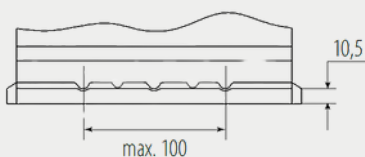

PB.595.901

BESTELINFORMATIE

Europees Type Nr. (ETN):	595901085
Kort nr:	PB.595.901
Aantal op een volle pallet	36

TECHNISCHE INFORMATIE

Spanning in volt	12	Bodembevestiging	B13
Batterijcap [Ah]	95	Schakelschema	0
Koudstart EN [A] CCA	850	Pooluitvoering	1
Lengte [mm]	353	Bakmaat	L5
Breedte [mm]	175	Gewicht (gevuld)	26.1
Hoogte [mm]	190		

Bodembevestiging B13

Schakelschema 0

Gepatenteerd corrosiebestendig positief rooster voor betrouwbaar startvermogen, snel opladen en lange levensduur. Voldoet aan de eisen van de originele uitrusting als bijpassend reserveonderdeel. Onderhoudsvrij en een hoog startvermogen. Tot 18 maanden standtijd. Volledig te recyclen.