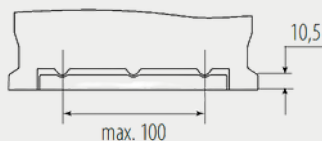

PB.580.901

BESTELINFORMATIE

Europees Type Nr. (ETN):	580901080
Kort nr:	PB.580.901
Aantal op een volle pallet	36

TECHNISCHE INFORMATIE

Spanning in volt	12	Bodembevestiging	B13
Batterijcap [Ah]	80	Schakelschema	0
Koudstart EN [A] CCA	800	Pooluitvoering	1
Lengte [mm]	315	Bakmaat	L4
Breedte [mm]	175	Gewicht (gevuld)	22.9
Hoogte [mm]	190		

Bodembevestiging B13

Schakelschema 0

Gepatenteerd corrosiebestendig positief rooster voor betrouwbaar startvermogen, snel opladen en lange levensduur. Voldoet aan de eisen van de originele uitrusting als bijpassend reserveonderdeel. Onderhoudsvrij en een hoog startvermogen. Tot 18 maanden standtijd. Volledig te recyclen.