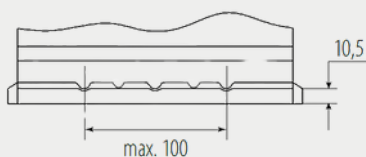

PB.580.901

BESTELINFORMATIE

Europees Type Nr. (ETN):	580901080
Kort nr:	PB.580.901
Aantal op een volle pallet	36

TECHNISCHE INFORMATIE

Spanning in volt	12	Bodembevestiging	B13
Batterijcap [Ah]	80	Schakelschema	0
Koudstart EN [A] CCA	800	Pooluitvoering	1
Lengte [mm]	315	Bakmaat	L4
Breedte [mm]	175	Gewicht (gevuld)	22.9
Hoogte [mm]	190		

Bodembevestiging B13

Schakelschema 0

Gepatenteerd corrosiebestendig positief rooster voor betrouwbaar startvermogen, snel opladen en lange levensduur. Voldoet aan de eisen van de originele uitrusting als bijpassend reserveonderdeel. Onderhoudsvrij en een hoog startvermogen. Tot 18 maanden standtijd. Volledig te recyclen.