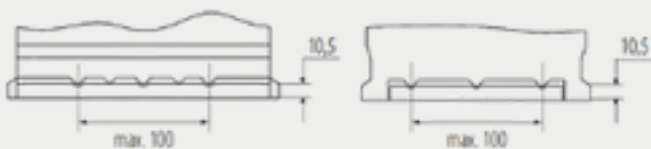

TECHNISCHE INFORMATIE

Spanning in volt	12	Bodembevestiging	B13
Batterijcap [Ah]	80	Schakelschema	0
Koudstart EN [A] CCA	800	Pooluitvoering	1
Lengte [mm]	315	Bakmaat	L4
Breedte [mm]	175	Gewicht (gevuld)	21.8
Hoogte [mm]	190		

Bodembevestiging B13

Schakelschema 0