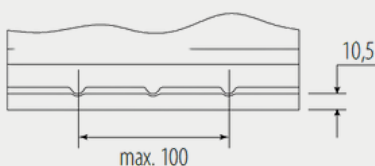

PB.575.902

BESTELINFORMATIE

Europees Type Nr. (ETN):	0
Kort nr:	PB.575.902
Aantal op een volle pallet	54

TECHNISCHE INFORMATIE

Spanning in volt	12	Bodembevestiging	B01
Batterijcap [Ah]	75	Schakelschema	1
Koudstart EN [A] CCA	750	Pooluitvoering	1
Lengte [mm]	260	Bakmaat	D26-GR24
Breedte [mm]	172	Gewicht (gevuld)	19.6
Hoogte [mm]	220		

Bodembevestiging B01

Schakelschema 1

Gepatenteerd corrosiebestendig positief rooster voor betrouwbaar startvermogen, snel opladen en lange levensduur. Voldoet aan de eisen van de originele uitrusting als bijpassend reserveonderdeel. Onderhoudsvrij en een hoog startvermogen. Tot 18 maanden standtijd. Volledig te recyclen.