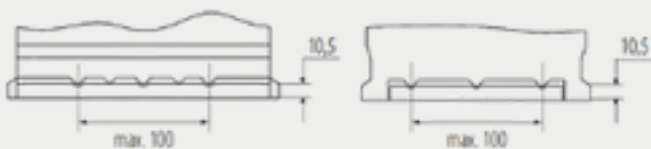

PB.575.500

BESTELINFORMATIE

Europees Type Nr. (ETN):	575500073
Kort nr:	PB.575.500
Aantal op een volle pallet	48

TECHNISCHE INFORMATIE

Spanning in volt	12	Bodembevestiging	B13
Batterijcap [Ah]	75	Schakelschema	0
Koudstart EN [A] CCA	730	Pooluitvoering	1
Lengte [mm]	315	Bakmaat	LB4
Breedte [mm]	175	Gewicht (gevuld)	21.2
Hoogte [mm]	175		

Bodembevestiging B13

Schakelschema 0

Gepatenteerd corrosiebestendig positief rooster voor betrouwbaar startvermogen, snel opladen en lange levensduur. Voldoet aan de eisen van de originele uitrusting als bijpassend reserveonderdeel. Onderhoudsvrij en een hoog startvermogen. Tot 18 maanden standtijd. Volledig te recyclen.