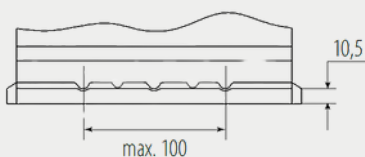

PB.570.901

BESTELINFORMATIE

Europees Type Nr. (ETN):	570901076
Kort nr:	PB.570.901
Aantal op een volle pallet	48

TECHNISCHE INFORMATIE

Spanning in volt	12	Bodembevestiging	B13
Batterijcap [Ah]	70	Schakelschema	0
Koudstart EN [A] CCA	760	Pooluitvoering	1
Lengte [mm]	278	Bakmaat	L3
Breedte [mm]	175	Gewicht (gevuld)	20.3
Hoogte [mm]	190		

Bodembevestiging B13

Schakelschema 0

Gepatenteerd corrosiebestendig positief rooster voor betrouwbaar startvermogen, snel opladen en lange levensduur. Voldoet aan de eisen van de originele uitrusting als bijpassend reserveonderdeel. Onderhoudsvrij en een hoog startvermogen. Tot 18 maanden standtijd. Volledig te recyclen.