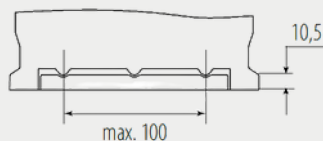

PB.570.901

BESTELINFORMATIE

Europees Type Nr. (ETN):	570901076
Kort nr:	PB.570.901
Aantal op een volle pallet	48

TECHNISCHE INFORMATIE

Spanning in volt	12	Bodembevestiging	B13
Batterijcap [Ah]	70	Schakelschema	0
Koudstart EN [A] CCA	760	Pooluitvoering	1
Lengte [mm]	278	Bakmaat	L3
Breedte [mm]	175	Gewicht (gevuld)	20.3
Hoogte [mm]	190		

Bodembevestiging B13

Schakelschema 0

Gepatenteerd corrosiebestendig positief rooster voor betrouwbaar startvermogen, snel opladen en lange levensduur. Voldoet aan de eisen van de originele uitrusting als bijpassend reserveonderdeel. Onderhoudsvrij en een hoog startvermogen. Tot 18 maanden standtijd. Volledig te recyclen.