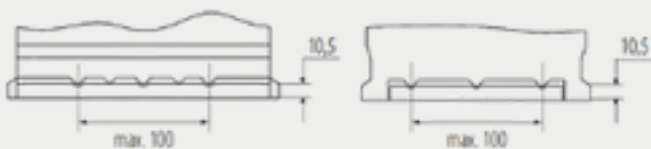

TECHNISCHE INFORMATIE

Spanning in volt	12	Bodembevestiging	B13
Batterijcap [Ah]	70	Schakelschema	0
Koudstart EN [A] CCA	760	Pooluitvoering	1
Lengte [mm]	278	Bakmaat	L3
Breedte [mm]	175	Gewicht (gevuld)	19.1
Hoogte [mm]	190		

Bodembevestiging B13

Schakelschema 0