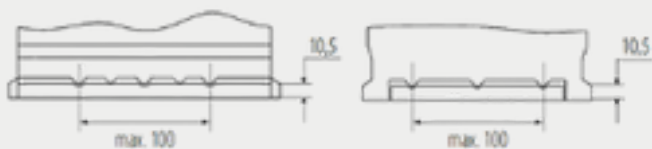

PB.565.500

BESTELINFORMATIE

Europees Type Nr. (ETN):	565500065
Kort nr:	PB.565.500
Aantal op een volle pallet	48

TECHNISCHE INFORMATIE

Spanning in volt	12	Bodembevestiging	B13
Batterijcap [Ah]	65	Schakelschema	0
Koudstart EN [A] CCA	650	Pooluitvoering	1
Lengte [mm]	278	Bakmaat	LB3
Breedte [mm]	175	Gewicht (gevuld)	18.6
Hoogte [mm]	175		

Bodembevestiging B13

Schakelschema 0

Gepatenteerd corrosiebestendig positief rooster voor betrouwbaar startvermogen, snel opladen en lange levensduur. Voldoet aan de eisen van de originele uitrusting als bijpassend reserveonderdeel. Onderhoudsvrij en een hoog startvermogen. Tot 18 maanden standtijd. Volledig te recyclen.