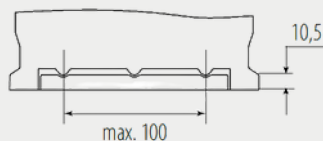

PB.560.901

BESTELINFORMATIE

Europees Type Nr. (ETN):	560901068
Kort nr:	PB.560.901
Aantal op een volle pallet	57

TECHNISCHE INFORMATIE

Spanning in volt	12	Bodembevestiging	B13
Batterijcap [Ah]	60	Schakelschema	0
Koudstart EN [A] CCA	680	Pooluitvoering	1
Lengte [mm]	242	Bakmaat	L2
Breedte [mm]	175	Gewicht (gevuld)	17.5
Hoogte [mm]	190		

Bodembevestiging B13

Schakelschema 0

Gepatenteerd corrosiebestendig positief rooster voor betrouwbaar startvermogen, snel opladen en lange levensduur. Voldoet aan de eisen van de originele uitrusting als bijpassend reserveonderdeel. Onderhoudsvrij en een hoog startvermogen. Tot 18 maanden standtijd. Volledig te recyclen.