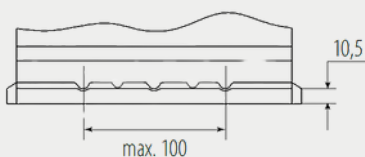

PB.560.901

BESTELINFORMATIE

Europees Type Nr. (ETN):	560901068
Kort nr:	PB.560.901
Aantal op een volle pallet	57

TECHNISCHE INFORMATIE

Spanning in volt	12	Bodembevestiging	B13
Batterijcap [Ah]	60	Schakelschema	0
Koudstart EN [A] CCA	680	Pooluitvoering	1
Lengte [mm]	242	Bakmaat	L2
Breedte [mm]	175	Gewicht (gevuld)	17.5
Hoogte [mm]	190		

Bodembevestiging B13

Schakelschema 0

Gepatenteerd corrosiebestendig positief rooster voor betrouwbaar startvermogen, snel opladen en lange levensduur. Voldoet aan de eisen van de originele uitrusting als bijpassend reserveonderdeel. Onderhoudsvrij en een hoog startvermogen. Tot 18 maanden standtijd. Volledig te recyclen.