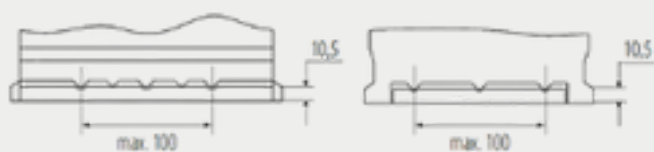

PB.560.500

BESTELINFORMATIE

Europees Type Nr. (ETN):	560500064
Kort nr:	PB.560.500
Aantal op een volle pallet	63

TECHNISCHE INFORMATIE

Spanning in volt	12	Bodembevestiging	B13
Batterijcap [Ah]	60	Schakelschema	0
Koudstart EN [A] CCA	640	Pooluitvoering	1
Lengte [mm]	242	Bakmaat	L2
Breedte [mm]	175	Gewicht (gevuld)	16.1
Hoogte [mm]	190		

Bodembevestiging B13

Schakelschema 0

Gepatenteerd corrosiebestendig positief rooster voor betrouwbaar startvermogen, snel opladen en lange levensduur. Voldoet aan de eisen van de originele uitrusting als bijpassend reserveonderdeel. Onderhoudsvrij en een hoog startvermogen. Tot 18 maanden standtijd. Volledig te recyclen.