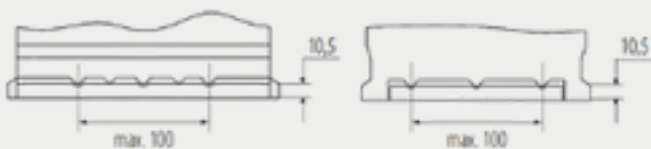

PB.555.500

BESTELINFORMATIE

Europees Type Nr. (ETN):	0
Kort nr:	PB.555.500
Aantal op een volle pallet	72

TECHNISCHE INFORMATIE

Spanning in volt	12	Bodembevestiging	B13
Batterijcap [Ah]	55	Schakelschema	0
Koudstart EN [A] CCA	540	Pooluitvoering	1
Lengte [mm]	207	Bakmaat	L1
Breedte [mm]	175	Gewicht (gevuld)	13.9
Hoogte [mm]	190		

Bodembevestiging B13

Schakelschema 0

Gepatenteerd corrosiebestendig positief rooster voor betrouwbaar startvermogen, snel opladen en lange levensduur. Voldoet aan de eisen van de originele uitrusting als bijpassend reserveonderdeel. Onderhoudsvrij en een hoog startvermogen. Tot 18 maanden standtijd. Volledig te recyclen.