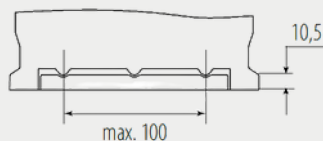

Gepatenteerd corrosiebestendig positief rooster voor betrouwbaar startvermogen, snel opladen en lange levensduur. Voldoet aan de eisen van de originele uitrusting als bijpassend reserveonderdeel. Onderhoudsvrij en een hoog startvermogen. Tot 18 maanden standtijd. Volledig te recyclen.