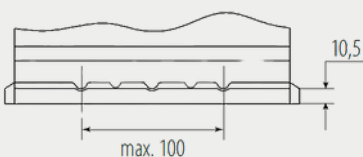

Gepatenteerd corrosiebestendig positief rooster voor betrouwbaar startvermogen, snel opladen en lange levensduur. Voldoet aan de eisen van de originele uitrusting als bijpassend reserveonderdeel. Onderhoudsvrij en een hoog startvermogen. Tot 18 maanden standtijd. Volledig te recyclen.